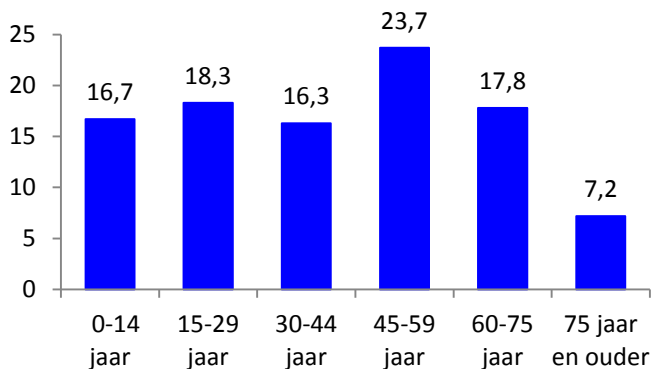

Autochtoon: 93,7%

Allochtoon: 6,3%

Water: 0,3%

Verkeer: 6%

Bebouwd: 9,1%

Semi-bebouwd: 0,8%

Gem. huishoud

grootte: 2,56

Huishoudens met

kinderen: 756

Vestigers: 186

Geboortes: 45

Vertrekkers: 161

Bevolkingsgroei: 0,85%

Incidenten

in 2017: 322

Leeftijdsofbouw in procenten

Bedrijven: 415

Banen: 1.590

Woningen: 1.969

Bewoond: 96,9%

Onder bevolkingsgroei wordt verstaan: vestigers vanuit een andere gemeente, vertrekkers naar een andere gemeente, geboortes, sterftes en verhuizingen binnen gemeente Oss