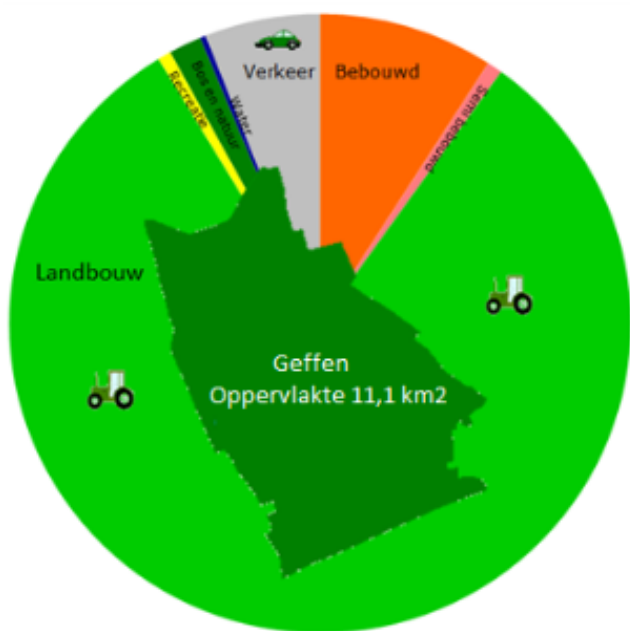

Geffen op 1 A4

- Editie 2017 -

Inwoners: 4.752

Gem. leeftijd: 41,4

Autochtoon: 94%

Allochtoon: 6%

Gem. huishoud
grootte: 2,57

Huishoudens met
kinderen: 751

Overleden: 29

Vestigers: 210

Geboortes: 67

Vertrekkers: 179

* Bevolkingsgroei: 74

Incidenten
in 2016: 328

Leeftijdsofbouw in procenten

Bedrijven: 386