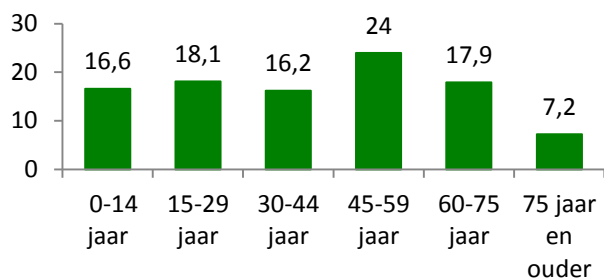

Geffen op 1 A4

- Editie 2017 -

Inwoners: 4.752

Gem. leeftijd: 41,4

Autochtoon: 94%

Allochtoon: 6%

Gem. huishoud
grootte: 2,57

Huishoudens met
kinderen: 751

Overleden: 29

Vestigers: 210

Geboortes: 67

Vertrekkers: 179

* Bevolkingsgroei: 74

Incidenten
in 2016: 328

Leeftijdsofbouw in procenten

Bedrijven: 386

Banen: 1.520

Woningen: 1.911

Bewoond: 96,9%

* Onder bevolkingsgroei wordt verstaan: vestigers vanuit een andere gemeente, vertrekkers naar een andere gemeente, geboortes, sterftes en verhuizingen binnen gemeente Oss