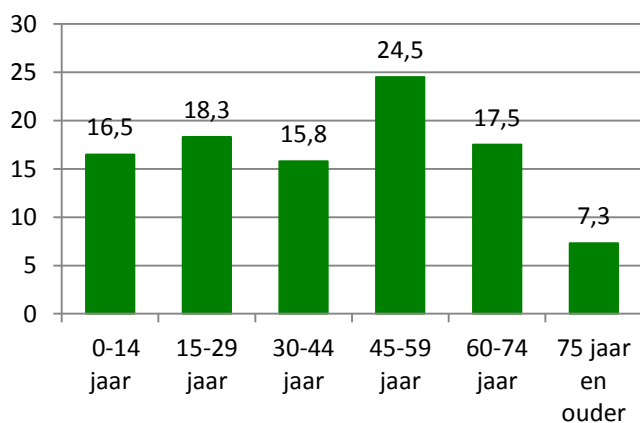

# Geffen op 1 A4

- Editie 2016 -

Inwoners: 4.645

Gem. leeftijd: 41,4

Autochtoon: 94,3%

Allochtoon: 5,7

Gem. huishoud  
grootte: 2,55

Huishoudens met  
kinderen: 744

Vestigers: 182

Geboortes: 43

Vertrekkers: 128

Bedrijven: 378

Banen: 1.468

Werkzoekenden: 210

3 jaar of langer  
werkloos: 18,8%

## Leeftijdsopbouw in procenten

Woningen: 1.888

Incidenten  
in 2015: 322