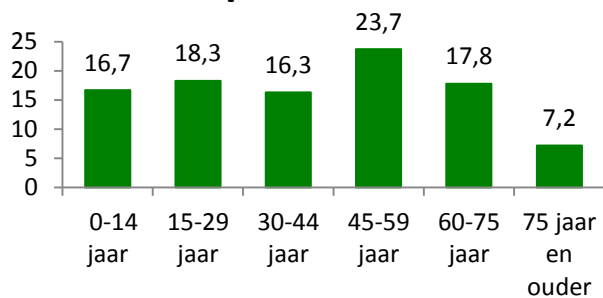

Geffen op 1 A4

- Editie 2017 -

Inwoners: 4.852

Gem. leeftijd: 41,3

Autochtoon: 93,7%

Allochtoon: 6,3%

Gem. huishoud
grootte: 2,56

Huishoudens met
kinderen: 756

Overleden: 29

Vestigers: 210

Geboortes: 67

Vertrekkers: 179

* Bevolkingsgroei: 74

Incidenten
in 2016: 328

Leeftijdsopbouw in procenten

Bedrijven: 386

Banen: 1.520

Woningen: 1.969

Bewoond: 96,9%

* Onder bevolkingsgroei wordt verstaan: vestigers vanuit een andere gemeente, vertrekkers naar een andere gemeente, geboortes, sterftes en verhuizingen binnen gemeente Oss