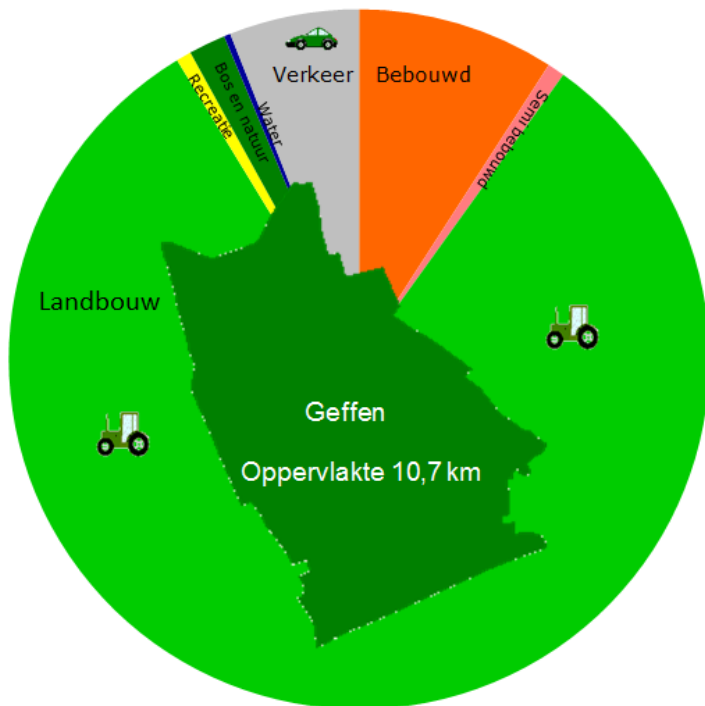

Geffen op 1 A4

- Editie 2017 -

Inwoners: 4.852

Gem. leeftijd: 41,3

Autochtoon: 93,7%

Allochtoon: 6,3%

Gem. huishoud
grootte: 2,56

Huishoudens met
kinderen: 756

Overleden: 29

Vestigers: 210

Geboortes: 67

Vertrekkers: 179

* Bevolkingsgroei: 74

Incidenten
in 2016: 328

Leeftijdsopbouw in procenten

Bedrijven: 386